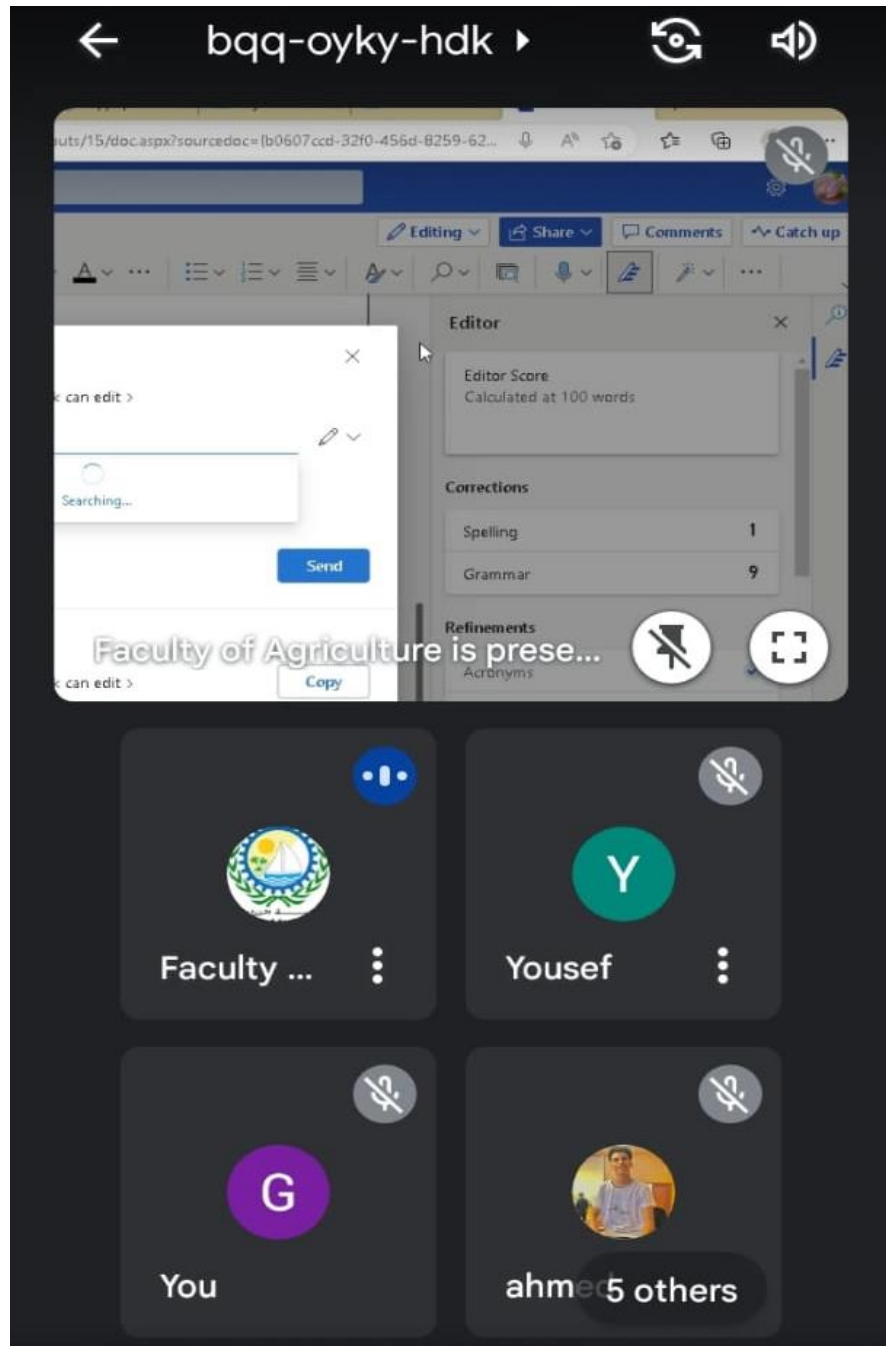

7:05 PM

Mohamed salah ELgmal

وحدة الخدمات الالكترونية

وحدة الخدمات الالكترونية

وحدة الخدمات الالكترونية

وحدة الخدمات الالكترونية

You're presenting to everyone

Stop presenting

Hager Saber Sha... ahmed rizk

mohamed Moaaz K

Meraa Mohamed Yousef Elshahawy

8 others You

6:32 PM | bqq-oyky-hdk

Screencastify - Screen Video Recorder is sharing your screen. Stop sharing Hide

Settings

Search settings

Profiles

Privacy, search, and services

Appearance

Sidebar

Start home, and new tabs

Share, copy and paste

Cookies and site permissions

Default browser