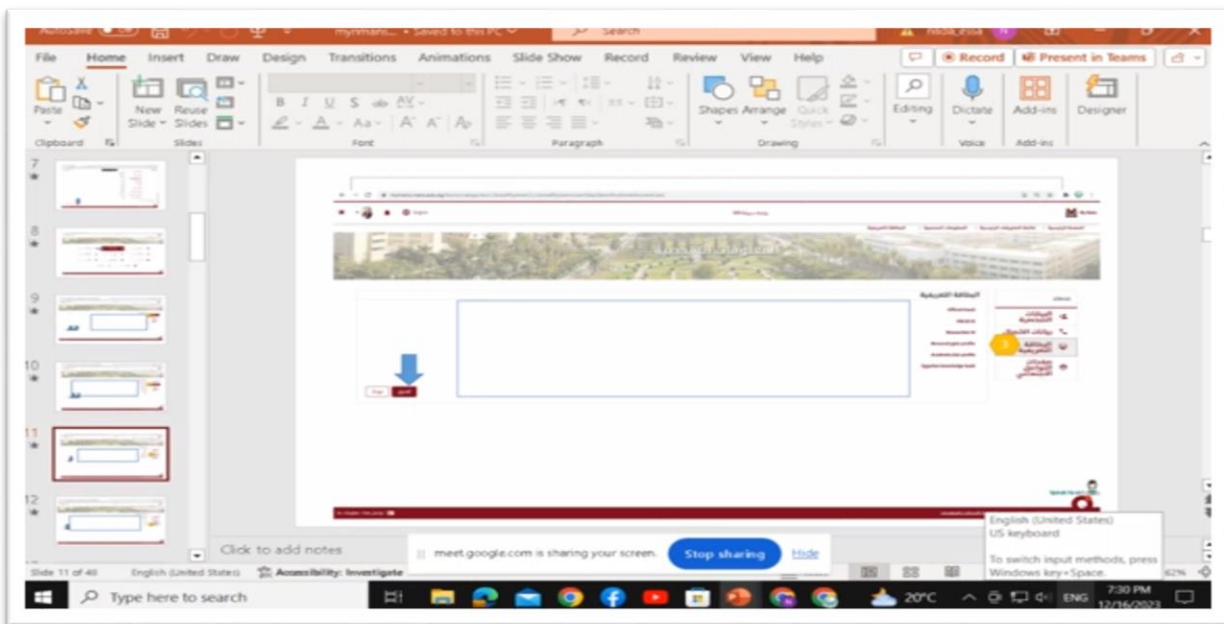

وحدة الخدمات الالكترونية

وحدة الخدمات الالكترونية

The screenshot shows a Microsoft PowerPoint presentation. The main slide displays a screenshot of a website with a search bar and a table of data. The table has columns for 'Year', 'Length', and 'Number'. The data rows are: